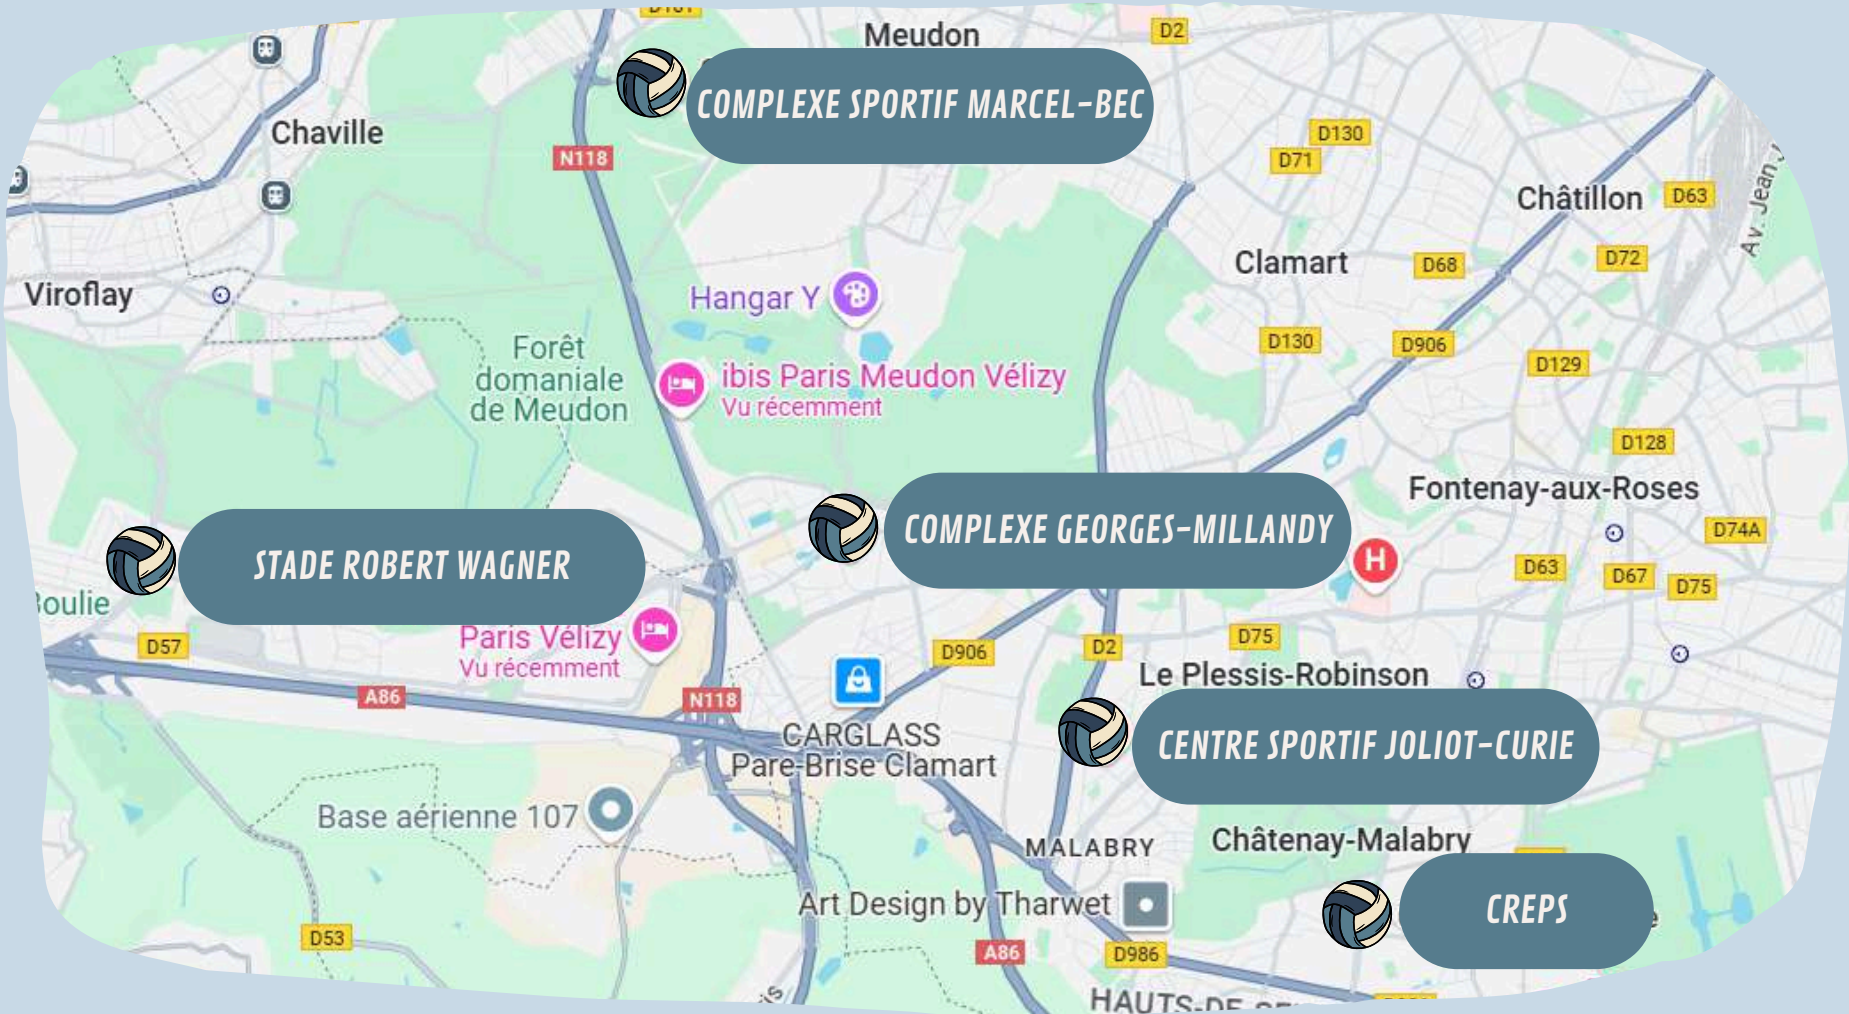

RESTAURATION

**Les précisions de vos lieux de restauration
vous seront envoyées individuellement selon
votre lieu d'hébergement.**

LES GYMNASES

CREPS Île-de-France

139 Av. Roger Salengro
92290 Châtenay-Malabry
8 Terrains