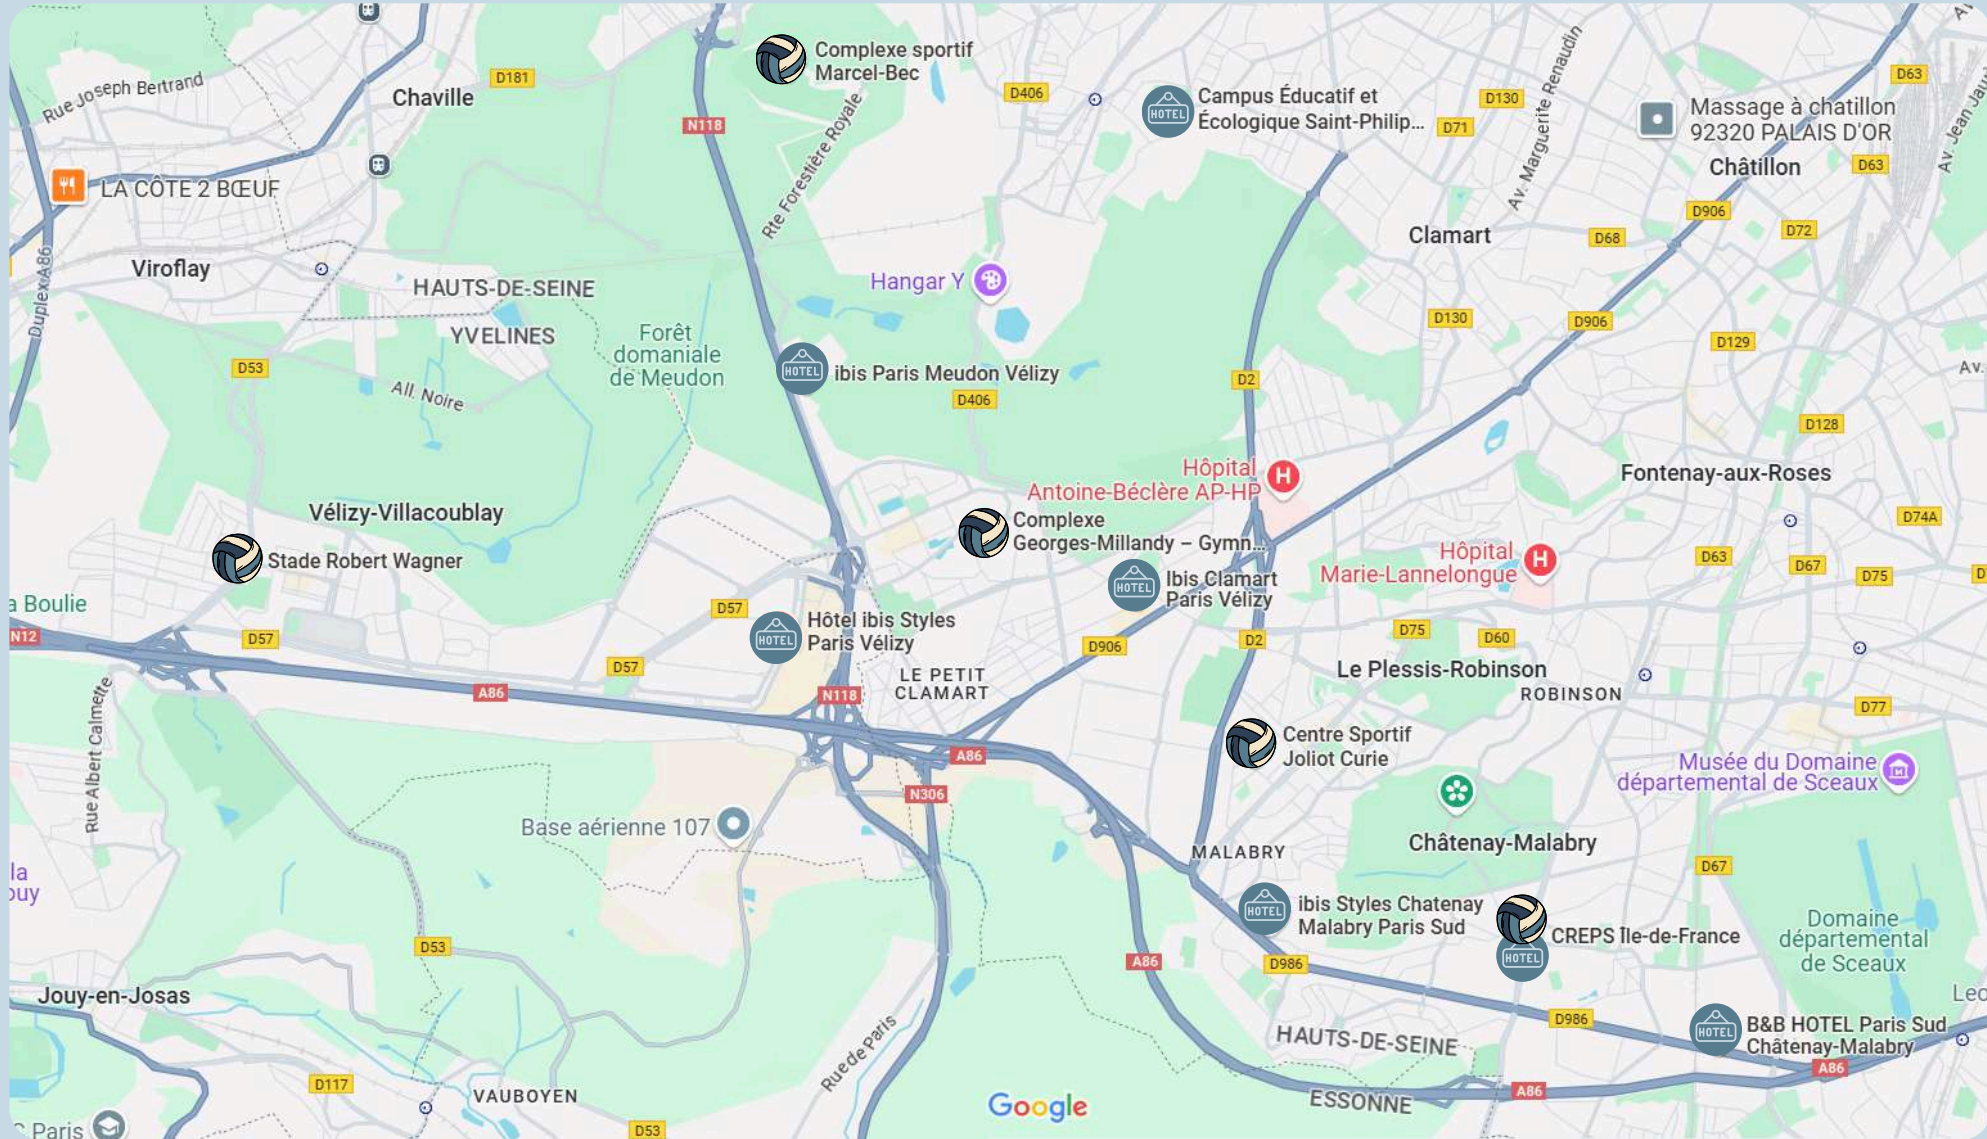

Hôtel ibis Styles Sceaux Paris Sud

20 Av. de Camberwell,
92330 Sceaux
01 46 60 02 21

GYMNASES & HÉBERGEMENTS

DISTANCES GYMNASES ET HÉBERGEMENTS (en voiture)

	CREPS	Robert Wagner	Joliot Curie	Marcel Bec	Georges Millandy	Charpy	B&B Chatenay	Ibis Clamart	Ibis Châtenay	Ibis Vélizy	Ibis Meudon	Internat Meudon
CREPS		16 min	9 min	17 min	13 min	20 min	4 min	13 min	7 min	13 min	15 min	18 min
Robert Wagner	16 min		12 min	13 min	12 min	40 min	19 min	11 min	15 min	9 min	11 min	21 min
Joliot Curie	9 min	12 min		10 min	9 min	33 min	12 min	6 min	5 min	6 min	12 min	13 min
Marcel Bec	17 min	13 min	10 min		10 min	39 min	17 min	11 min	15 min	10 min	6 min	9 min
Georges Millandy	13 min	12 min	9 min	10 min		32 min	15 min	6 min	12 min	9 min	6 min	13 min
Charpy	20 min	40 min	33 min	39 min	32 min		25 min	29 min	26 min	31 min	30 min	29 min
B&B Chatenay	4 min	19 min	12 min	17 min	15 min	25 min		12 min	7 min	14 min	14 min	22 min
Ibis Clamart	13 min	11 min	6 min	11 min	6 min	29 min	12 min		11 min	11 min	12 min	14 min
Ibis Châtenay	7 min	15 min	5 min	15 min	12 min	26 min	7 min	11 min		10 min	11 min	14 min
Ibis Vélizy	13 min	9 min	6 min	10 min	9 min	31 min	14 min	11 min	10 min		7 min	15 min
Ibis Meudon	15 min	11 min	12 min	6 min	6 min	30 min	14 min	12 min	11 min	7 min		11 min
Internat Meudon	18 min	21 min	13 min	9 min	13 min	29 min	22 min	14 min	14 min	15 min	11 min	