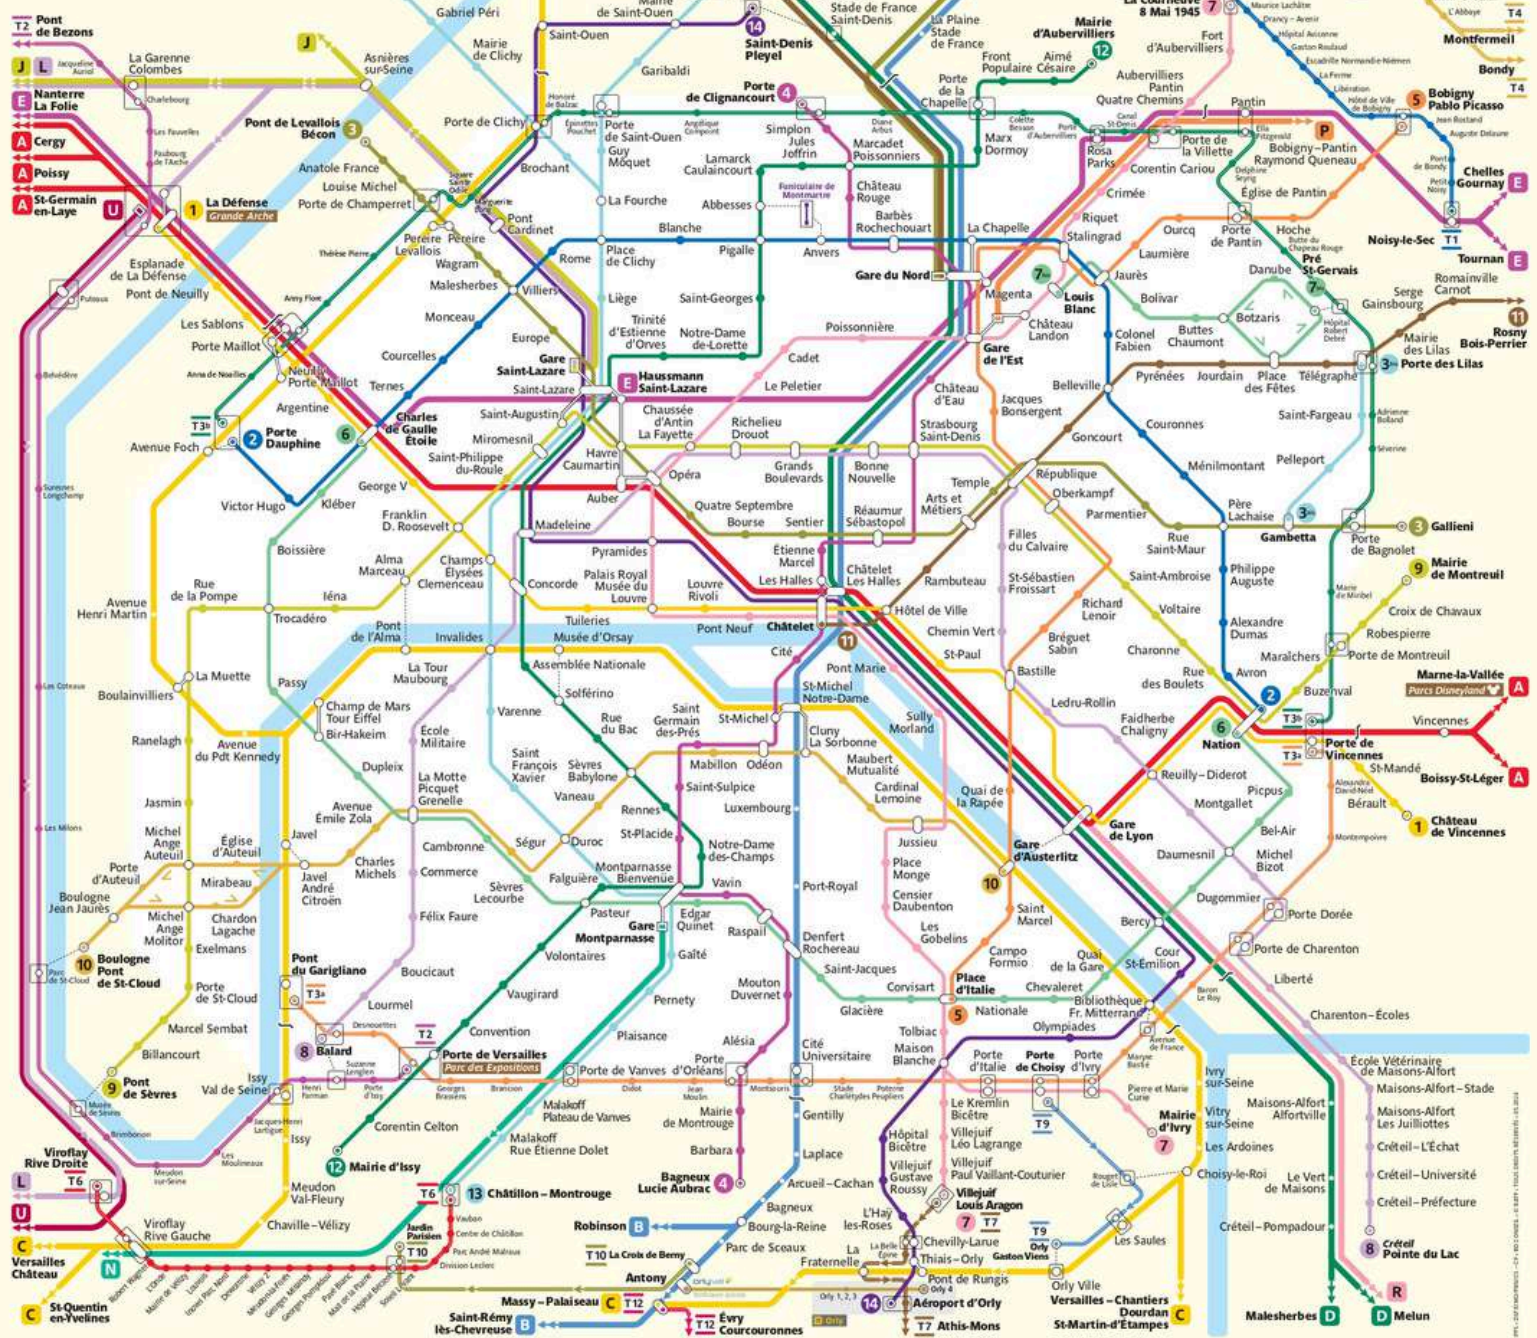

Légende
RER: au-delà de cette limite, en direction de la barre, la tarification dépend de la distance. Les tickets ne sont pas valables.
○: Correspondances
○: Fin du ligne en correspondance
□: Pôles d'échange multimodal, métro, RER, tramway
---: Liaison urbaine