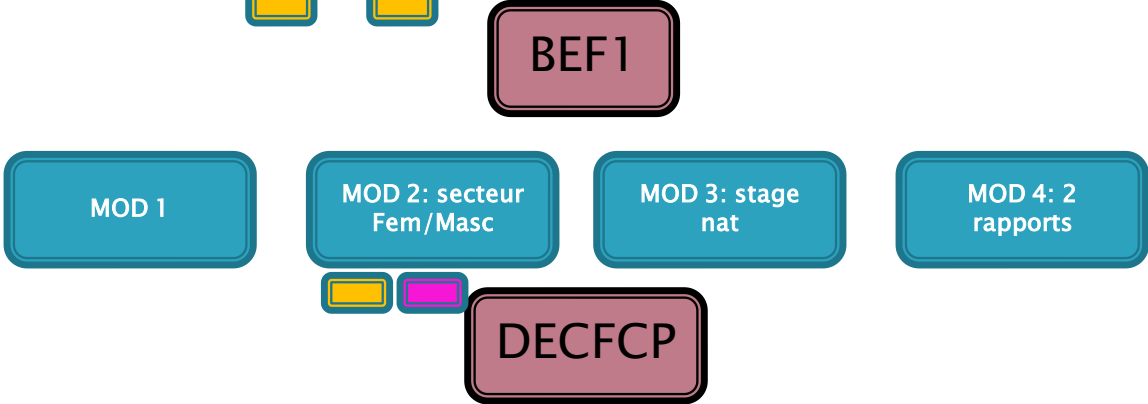

# Architecture simplifiée des formations -niveaux fédéraux- MARS 2016

Structure  
actuelle 2016

70H

35H

100H

190H

200H

# L'architecture simplifiée des formations

TYPE	MODULES DE FORMATION	STAGES EN SITUATION	RAPPORTS	NOMBRE D'HEURES
EEVB	2	0	0	48
BEF 5	1	0	0	30
BEF 4	1	0	0	30
BEF 3	2	0	0	70
BEF 2	2	1	1	35
BEF 1	2	1	2	100
DECFCP	3	3	3	190
DEPVB	4	3	3	200
AF BEACH	1	0	0	12
IF BEACH	1	0	0	50
BEF BEACH	1	2	2	90