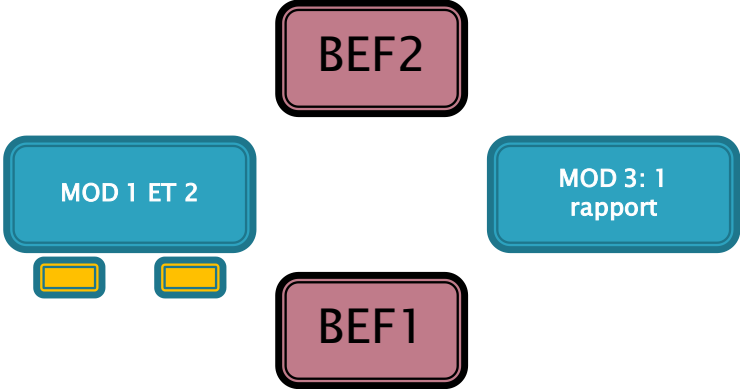

# Architecture simplifiée des formations -niveaux fédéraux- MARS 2016

Structure  
actuelle 2016

70H

35H

100H

190H

200H

# L'architecture simplifiée des formations

TYPE	MODULES DE FORMATION	STAGES EN SITUATION	RAPPORTS	NOMBRE D'HEURES
EEVB	2	0	0	48
BEF 5	1	0	0	30
BEF 4	1	0	0	30
BEF 3	2	0	0	70
BEF 2	2	1	1	35
BEF 1	2	1	2	100
DECFCP	3	3	3	190
DEPVB	4	3	3	200
AF BEACH	1	0	0	12
IF BEACH	1	0	0	50
BEF BEACH	1	2	2	90