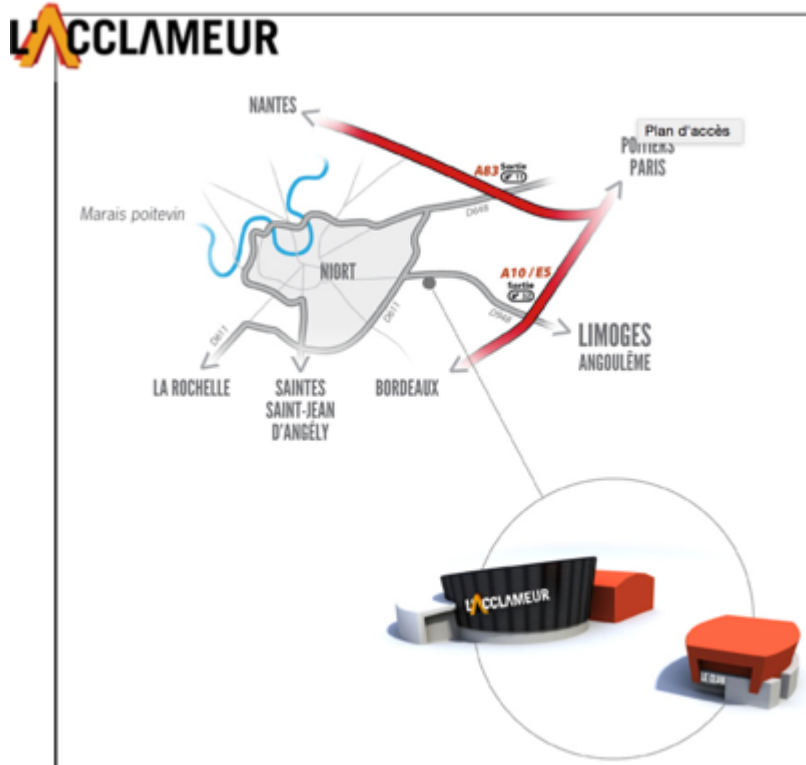

Nord : 46,3154

Ouest : 0,4099

VOLLEY-BALL

Qualification
Championnat d'Europe

France vs Slovénie

Samedi 23 mai 16h00

À Niort, L'Acclameur

ACCREDITATIONS