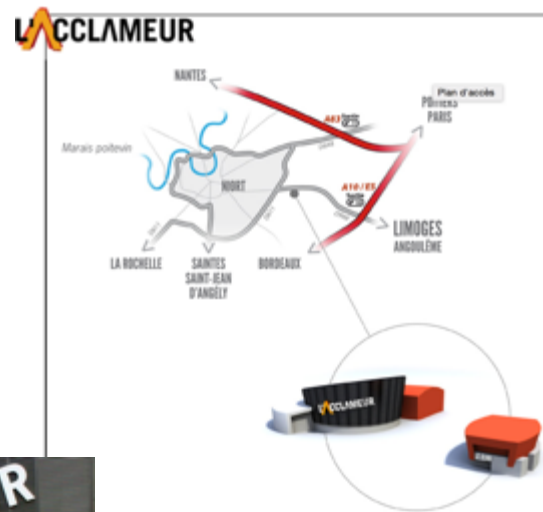

INFORMATIONS PRATIQUES

FRANCE - SLOVENIE

Samedi 23 mai 2015
16h00

L'Acclameur – NIORT
Rue Charles Darwin

La rue Charles Darwin n'est pas encore référencée : pour faciliter votre recherche, L'Acclameur se situe à toute proximité du 500 avenue de Limoges à Niort. Et pour les utilisateurs de GPS, nos coord suivantes :

Nord : 46,3154

Ouest : 0,4099