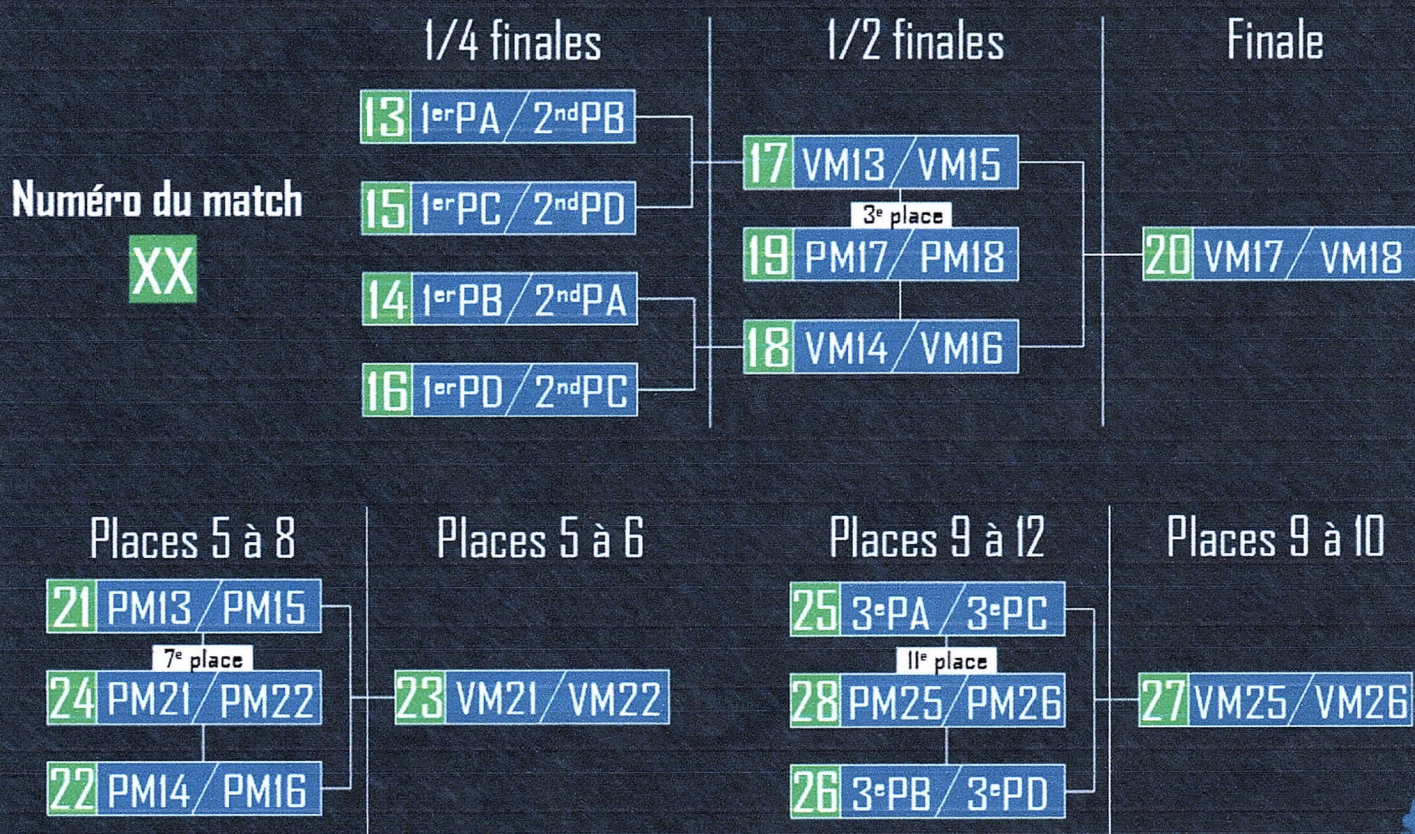

4 - Les poules

Poules MIM (Cosec Lameilhé) :

Poule A		Poule B		Poule C		Poule D	
1	ASM Belfort	1	Volley Ball Arlésien	1	VC Hérouville	1	Amiens Métro Volley
2	Agde Volley Ball	2	ASPTT Dijon 1	2	Saintes Volley Ball	2	Castres Massaguel VB
3	US Cagnes VB	3	Royan Atlantique VB	3	Strasbourg UC	3	Pays de Grasse Volley
Matches							
1	A1-A2	2	B1-B2	3	C1-C2	4	D1-D2
5	A1-A3	6	B1-B3	7	C1-C3	8	D1-D3
9	A2-A3	10	B2-B3	11	C2-C3	12	D2-D3
Classement							
1	1er PA	1	1er PB	1	1er PC	1	1er PD
2	2nd PA	2	2nd PB	2	2nd PC	2	2nd PD
3	3^e PA	3	3^e PB	3	3^e PC	3	3^e PD