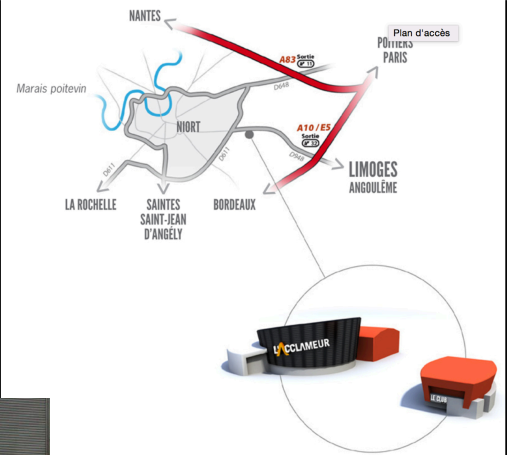

FRANCE - SLOVENIE

Samedi 23 mai 2015
16h00

L'Acclameur – NIORT
Rue Charles Darwin

La rue Charles Darwin n'est pas encore référencée : pour faciliter votre recherche, L'Acclameur se situe à toute proximité du 500 avenue de Limoges à Niort. Et pour les utilisateurs de GPS, nos coord suivantes :

Nord : 46,3154

Ouest : 0,4099

L'ACCLAMEUR

VOLLEY-BALL

Qualification
Championnat d'Europe

France vs Slovénie

Samedi 23 mai 16h00

À Niort, L'Acclameur