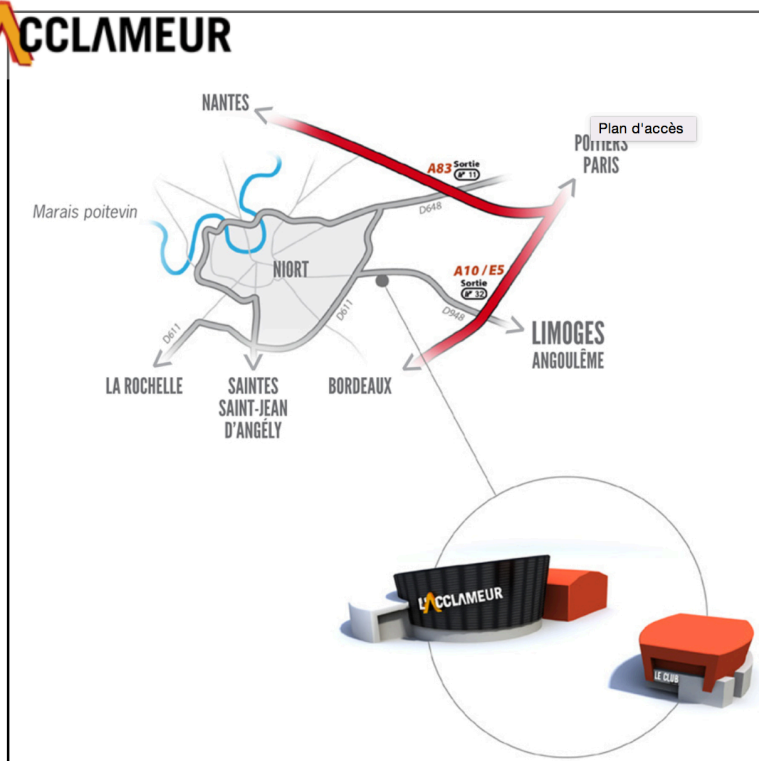

VOLLEY-BALL

Qualification
Championnat d'Europe

France vs Slovénie

Samedi 23 mai 16h00

À Niort, L'Acclameur

L'ACCLAMEUR

ACCREDITATIONS

Envoyez un mail à presse@ffvb.org pour solliciter une accréditation

Retrait : votre accréditation est à retirer à l'entrée « accueil presse » de L'Acclameur le samedi 23 mai à partir de 14h00.

ACCES INTERNET

Internet gratuit en tribune. Les codes vous seront remis avec les accréditations.

L'EQUIPE 21